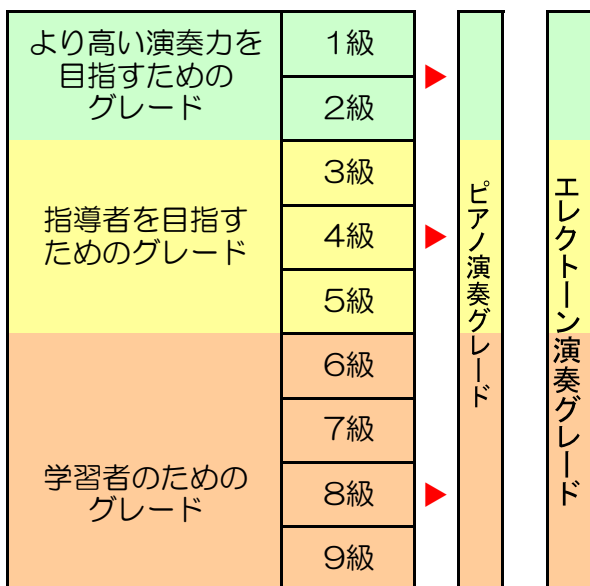

エレクトーングレード

受験日	受験会場	申込締切日
2008年		
2月24日(日)	総合音楽C	1月24日(木) 各センター必着
3月16日(日)	甲子園C	2月16日(土) 各センター必着
4月20日(日)	鈴蘭台C	3月20日(木) 各センター必着
4月27日(日)	総合音楽C	3月27日(木) 各センター必着
5月18日(日)	甲子園C	4月18日(金) 各センター必着
6月22日(日)	総合音楽C	5月22日(木) 各センター必着

* 各センター申込締切日が休業日の場合、翌営業日が締切日となります。
* 7月以降の日程は、後日アップ致します。

<グレード受験料>

7・6級	¥6300 (税込)
9・8級	¥5250 (税込)
10級	¥4200 (税込)
13・12・11級	¥1575 (税込)

*結果通知郵送料 ¥120

<エレクトーン受験機種>

ELSO1C (ステジオタイプ)
EL900m

★上記グレードに関するお問合せは、下記担当者までお願いします。

新響楽器 西宮北口店OPUS (オーパス)

TEL (0798) 64-0720

担当：松崎

ヤマハグレード (ヤマハ音楽能力検定制度) について

指導グレード

ヤマハグレードは、音楽を指導する人や音楽を学ぶ人が、自分の力を確かめながら、総合的な音楽力を身につけ、そして音楽を自ら創り表現し楽しむことを目指し制定されました。

6級以下の学習者のためのグレードは、音楽を学んでいる人や趣味で楽しんでいる人が対象で、学習の成果の確認を段階的に行い、次の目標への意欲を高めながらレベルアップしていく内容となっています。

また指導者を目指すためのグレードは、音楽教室で教えたい人、すでに教えている人、プレーヤーやデモンストレーターなど専門家を目指している人が対象で、演奏グレードと指導グレードがあります。

演奏グレードと指導グレードが異なります。指導者を志す人は、演奏グレードに合格されるとともに指導グレードをあわせて取得することを目指してください。

ヤマハグレードは現在、世界およそ30の国と地域で行われ、年間35万名の方が受験されています。